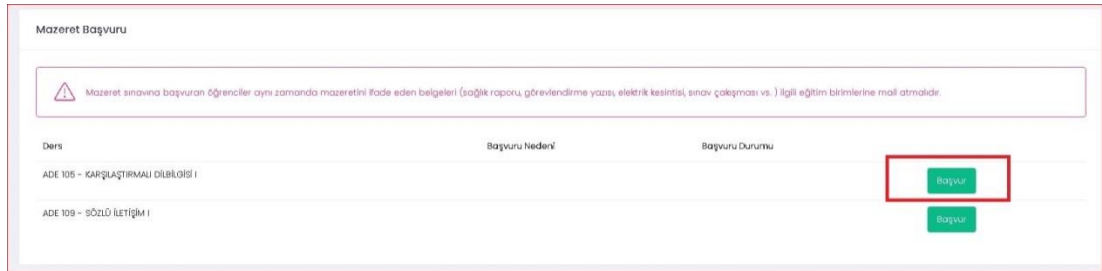

Değerli Öğrenciler

Final sınavına mazereti sebebiyle giremeyen öğrencilerimiz mazeret başvurularını Öğrenci Bilgi Sisteminden (<https://obs.sabis.sakarya.edu.tr/>) aşağıdaki adımları izleyerek yapabilirler. Mazeret sınavına başvuran öğrenciler aynı zamanda mazeretini ifade eden belgeleri ilgili eğitim birimlerine mail atmalıdır. Hastalık hali, yakınlarından birinin vefatı, tutukluluk ve hükümlülük hali, üniversite ve diğer resmi kurumlarca görevlendirilme hali, sınav çakışması durumu ile elektrik ve internet kesintisi gibi online sınava girmeye engel teşkil eden durumlar mazeret olarak değerlendirilir. Mazeretini belgelendirmeyen öğrencilerin başvurusu değerlendirilmez.

1. Öğrenci Bilgi Sisteminden Başvuru İşlemlerine tıklayınız.

2. İlgili ders için başvuruya tıklayınız.

3. Mazeret nedeni seçiniz ve başvuruyu tamamlayınız.

Not: Final Harf Başarı Notunu yayınlanmadan mazeret başvurusu yapılamaz.