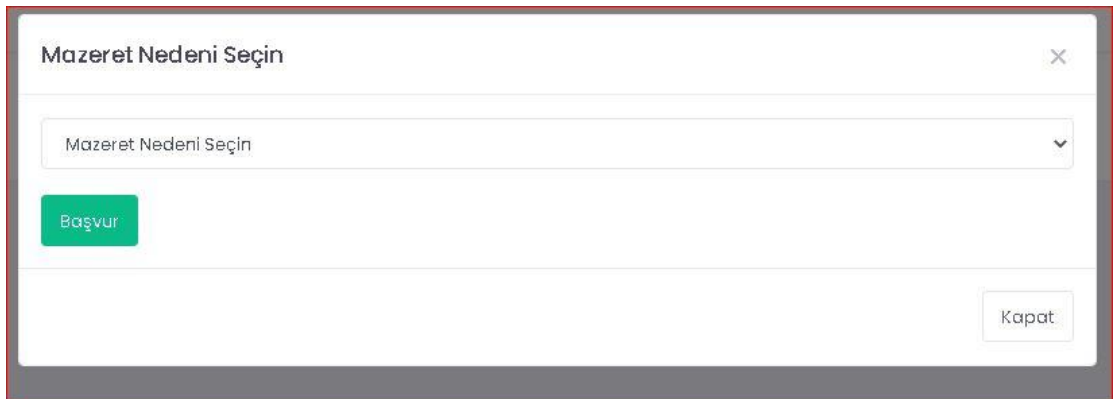

3. Mazeret nedeni seçiniz ve başvuruyu tamamlayınız.

Not: Final Harf Başarı Notunu yayınlanmadan mazeret başvurusu yapılamaz.