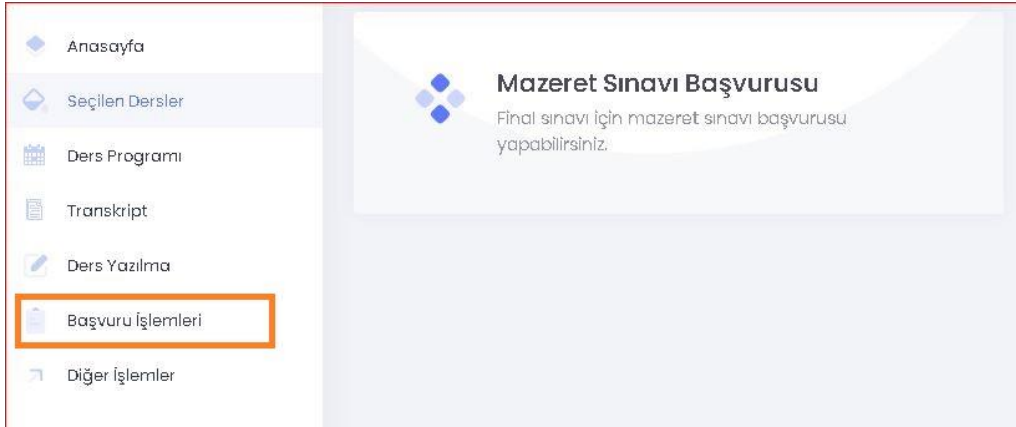

Değerli Öğrenciler

Final sınavına mazereti sebebiyle giremeyen öğrencilerimiz mazeret başvurularını Öğrenci Bilgi Sisteminden (<https://obs.sabis.sakarya.edu.tr/>) aşağıdaki adımları izleyerek yapabilirler. Mazeret sınavına başvuran öğrenciler aynı zamanda mazeretini ifade eden belgeleri ilgili eğitim birimlerine mail atmalıdır. Hastalık hali, yakınlarından birinin vefatı, tutukluluk ve hükümlülük hali, üniversite ve diğer resmi kurumlarca görevlendirilme hali, sınav çakışması durumu ile elektrik ve internet kesintisi gibi online sınava girmeye engel teşkil eden durumlar mazeret olarak değerlendirilir. Mazeretini belgelendirmeyen öğrencilerin başvurusu değerlendirilmez.

1. Öğrenci Bilgi Sisteminden Başvuru İşlemlerine tıklayınız.

2. İlgili ders için başvuruya tıklayınız.